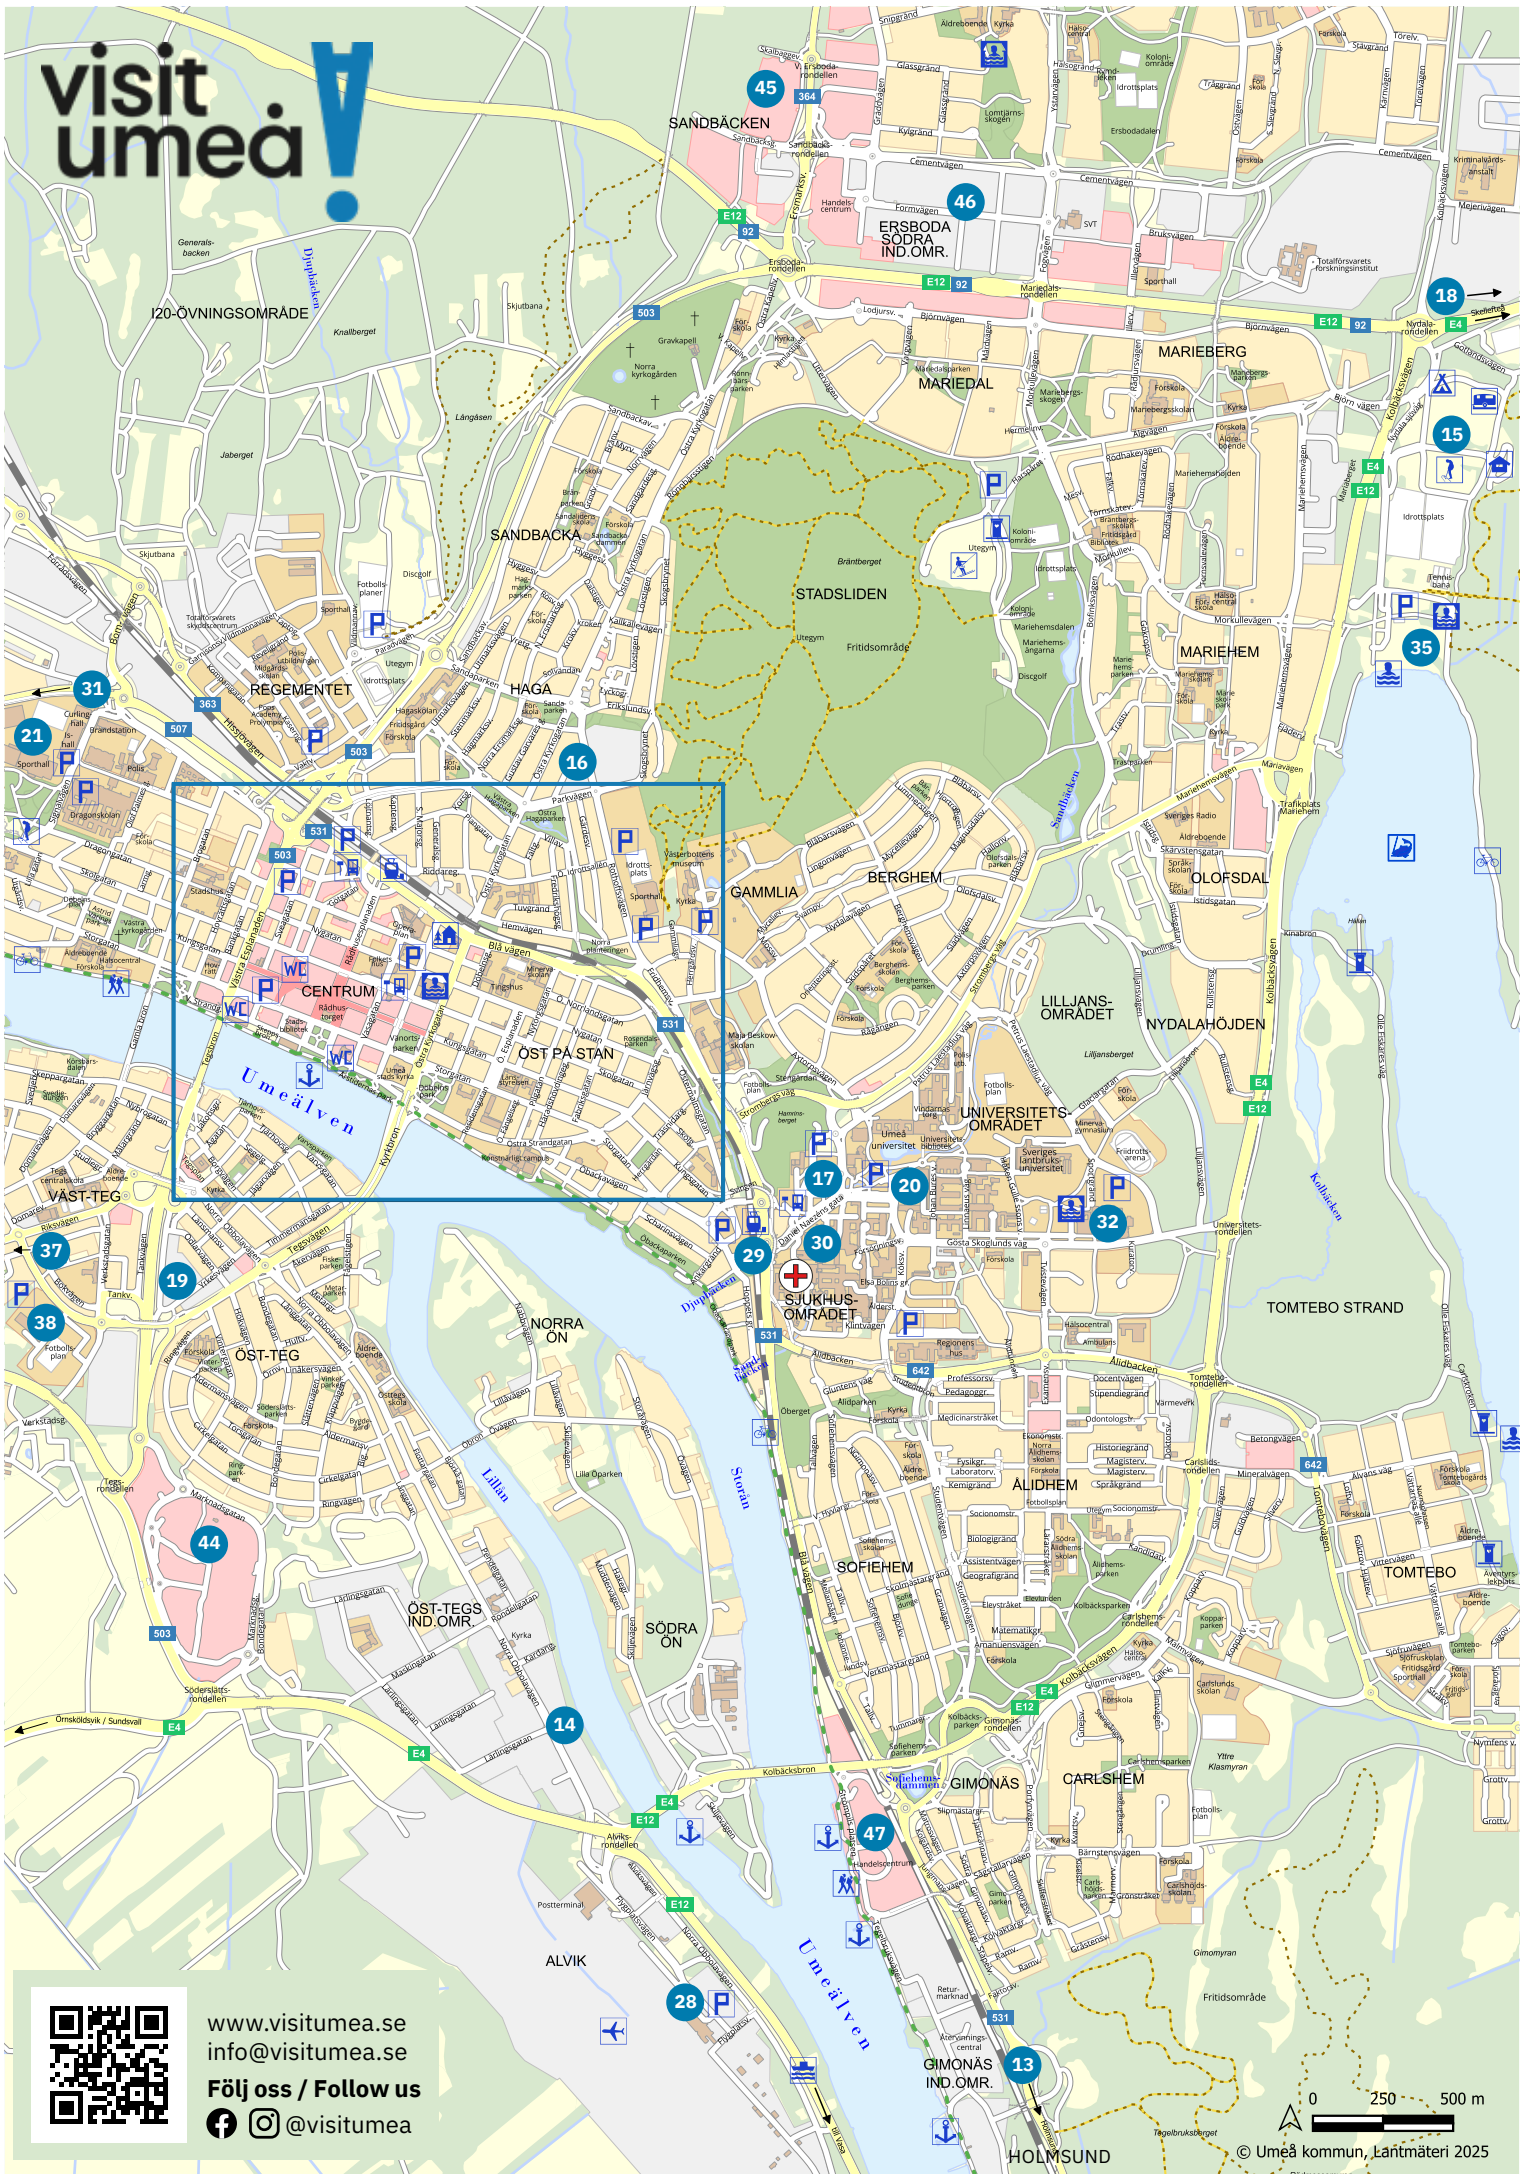

visit umeå!

www.visitumea.se
info@visitumea.se
Följ oss / Follow us
@visitumea

0 250 500 m

© Umeå kommun, Läritmäteri 2025
Rödrossambran